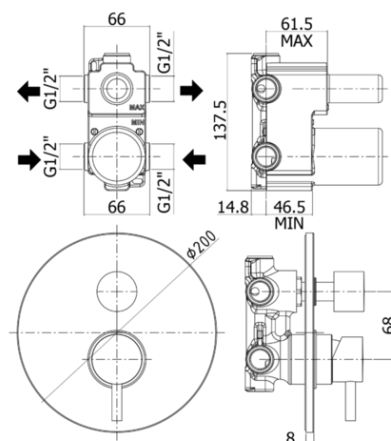

light

DESCRIZIONE | DESCRIPTION

- Miscelatore incasso doccia (2 uscite) completo di:
- piastra in metallo Ø200mm
- attacchi 1/2"G
- Concealed shower mixer (2 outlets) complete with:
- metal wall plate Ø200mm
- 1/2"G connections

ARTICOLO | ARTICLE

LIG 018..

- con cartuccia deviatore (2 uscite + 1 posizione combinata)
- with diverter cartridge (2 outlets + 1 combined position)

RAPPORTO PROVA PORTATA | FLOW RATE REPORT

		Pressione / Pressure (bar)									
		0,5	1	1.5	2	2.5	3	3.5	4	4.5	5
Portata / Flow rate (l / min)	uscita destra - right outlet	5.66	7.94	9.77	11.22	12.59	13.78	14.86	15.89	16.83	17.81
	uscita sinistra - left outlet	5.53	7.73	9.52	11.08	12.37	13.59	14.65	15.7	16.65	17.59
	uscita combinata - combined outlet	6.24	8.89	10.82	12.46	14	15.3	16.48	17.69	18.72	19.75